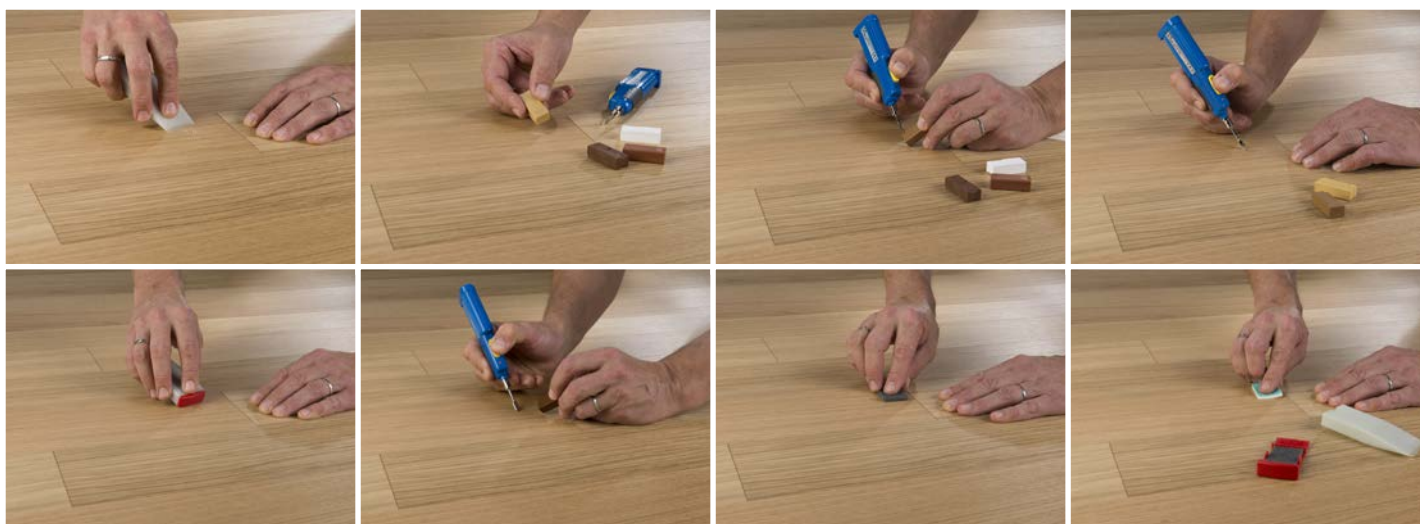

Postup opravy podlahy tavnou pistolí s voskem

Dostupnost doplňkového materiálu PARKY:

S skladem v Hodoníně

CS dodání z centrálního skladu cca za 2 týdny