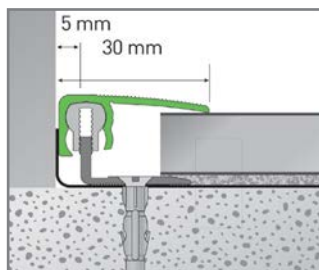

Ukončovací profil hliníkový