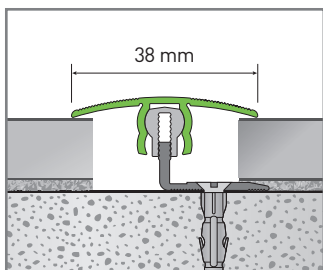

Formát (mm)	10 - 22 x 38 x 900	7 - 18 x 30 x 2700
Nosič	Hliník	Hliník
Záruka	2 roky	2 roky
Kartáčování	Ne	Ne
Obsah balení	1 lišta	1 lišta
Hmotnost balení (kg)	0,45	1,2

Název (dřevina, dekor)	Povrchová úprava	Kód	Dostupnost	Cena bez DPH v Kč/m	Kód	Dostupnost	Cena bez DPH v Kč/m
European Oak	Digitální tisk	APC101	CS	742,-	APE101	CS	677,-
Ivory Oak/Essence Oak	Digitální tisk	APC102	CS	742,-	APE102	CS	677,-
Milk Oak	Digitální tisk	APC103	CS	742,-	APE103	CS	677,-
Desert Oak	Digitální tisk	APC104	CS	742,-	APE104	CS	677,-
Umber Oak	Digitální tisk	APC134	CS	742,-	APE134	CS	677,-
Antique Oak	Digitální tisk	APC106	CS	742,-	APE106	CS	677,-

Přechodový profil hliníkový