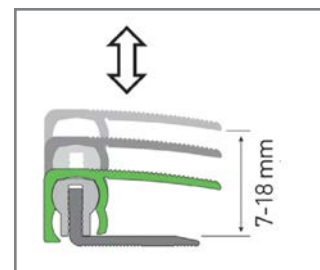

Instalace přechodového profilu hliníkového