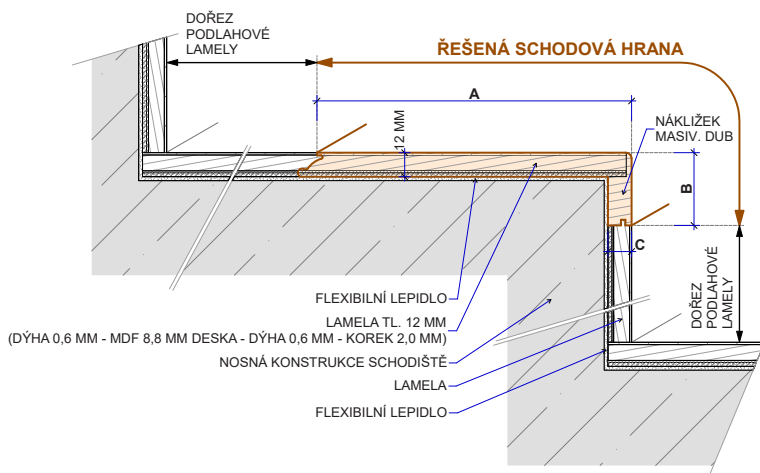

Typ výrobku	Řada	Kód podlahy	Název (dřevina, dekor)	Profil schodové hrany cca A/B/C – délka (mm)	Do- stup- nost	Cena bez DPH pro výrobu 2-9 ks schodových hran v originální délce lamely (Kč/m)	Cena bez DPH pro výrobu 10 ks a více schodových hran v originální délce lamely (Kč/m)
Schodová hrana Typ B	Pro 06	PRB101	European Oak Premium	184/37/16 – 1203	0	1508,-	1361,-
Schodová hrana Typ B	Summit 06	SUXB218	Frozen Walnut	227/37/16 – 2050	0	2689,-	2562,-
Schodová hrana Typ C	Deluxe+ 06	DEXB +102	Ivory Oak Premium	160/37/16 – 1810	0	1512,-	1415,-
Schodová hrana Typ C	Pro 06	PRB101	European Oak Premium	184/37/16 – 1203	0	1553,-	1405,-

Pozn: Na vyžádání zašleme kompletní ceník hran, ke stažení na www.parketkoncept.cz

Typ B

Typ B – boční lišty

Typ C

Typ C – boční lišty

PARKY TYP C - DELUXE+ 06

PARKY TYP C - PRO 06

PARKY TYP C - MASTER 06, SUMMIT 06