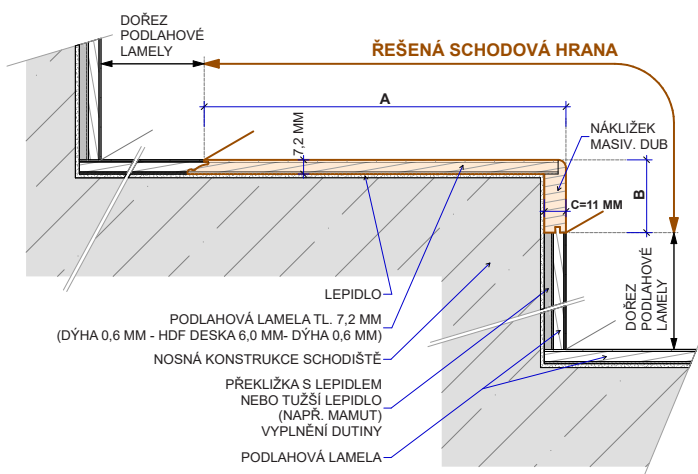

Typ výrobku	Řada	Kód podlahy	Název (dřevina, dekor)	Profil schodové hrany cca A/B/C – délka (mm)	Do- stup- nost	Cena bez DPH pro výrobu 2-9 ks schodových hran v originální délce lamely (Kč/m)	Cena bez DPH pro výrobu 10 ks a více schodových hran v originální délce lamely (Kč/m)
Schodová hrana Typ B	Pro 06	PRB101	European Oak Premium	184/37/16 – 1203	0	1508,-	1361,-
Schodová hrana Typ B	Summit 06	SUXB218	Frozen Walnut	227/37/16 – 2050	0	2689,-	2562,-
Schodová hrana Typ C	Deluxe+ 06	DEXB +102	Ivory Oak Premium	160/37/16 – 1810	0	1512,-	1415,-
Schodová hrana Typ C	Pro 06	PRB101	European Oak Premium	184/37/16 – 1203	0	1553,-	1405,-

Pozn: Na vyžádání zašleme kompletní ceník hran, ke stažení na www.parketkoncept.cz

Typ B

Typ B – boční lišty

Typ C

Typ C – boční lišty

PARKY TYP C - DELUXE+ 06

PARKY TYP C - PRO 06

PARKY TYP C - MASTER 06, SUMMIT 06