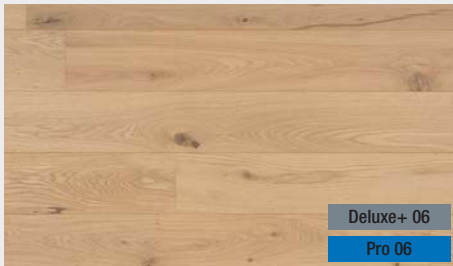

Silk Oak

Valley Oak

Sky Oak

Dune Oak

PŘEHLED DŘEVIN, TŘÍDĚNÍ A DOSTUPNOSTI

OAKS – RUSTIKÁLNÍ DUBY RUSTIC LIGHT

Pro 06

European Oak