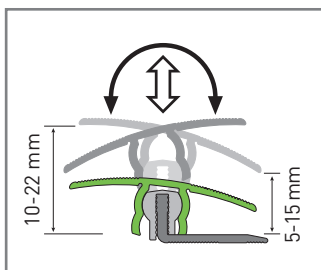

Formát (mm)	10 - 22 x 38 x 900	7 - 18 x 30 x 2700
Nosič	Hliník	Hliník
Záruka	2 roky	2 roky
Kartáčování	Ne	Ne
Obsah balení	1 lišta	1 lišta
Hmotnost balení (kg)	0,45	1,2

Název (dřevina, dekor)	Povrchová úprava	Kód	Dostupnost	Cena bez DPH v Kč/m	Kód	Dostupnost	Cena bez DPH v Kč/m
European Oak	Digitální tisk	APC101	CS	742,-	APE101	CS	677,-
Ivory Oak/Essence Oak	Digitální tisk	APC102	CS	742,-	APE102	CS	677,-
Milk Oak	Digitální tisk	APC103	CS	742,-	APE103	CS	677,-
Desert Oak	Digitální tisk	APC104	CS	742,-	APE104	CS	677,-
Umber Oak	Digitální tisk	APC134	CS	742,-	APE134	CS	677,-
Antique Oak	Digitální tisk	APC106	CS	742,-	APE106	CS	677,-

Přechodový profil hliníkový